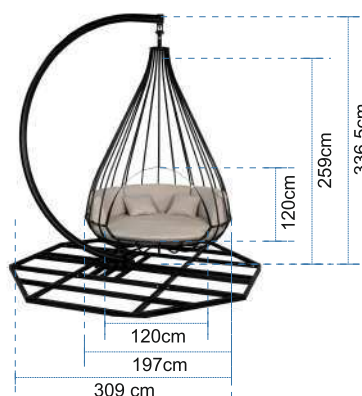

Nowoczesne i eleganckie łóżko ogrodowe PALOMA to idealna propozycja dla wszystkich spragnionych odpoczynku na świeżym powietrzu. W całości wykonane zostało ze stali odpornej na warunki atmosferyczne i korozję. Dodatkowy komfort i przytulność zapewniają poduszki, które znajdują się wewnątrz łóżka. W skład siedziska wchodzi pianka tapicerska i wodoodporna sklejka dzięki której jest wytrzymałe na obciążenia i odkształcenia. Poduchy obite zostały wysokiej jakości tkaniną, odporną na działanie promieni UV, wchłaniałość płynów oraz mechacenie. Bez wątpienia nasze łóżko będzie ulubionym miejscem relaksu dla Ciebie i Twoich bliskich.

konstrukcja-warianty

tkanina poduszek

*kolory produktów w rzeczywistości mogą różnić się od tych przedstawionych na fotografiach

wymiary

zestaw poduszek

1 x siedziskowa + 3 x oparciowa + 2 ozdobne

siedziskowa	ø 176 x 15 cm	28 kg
oparciowa 1 szt.	105 x 20 x 36 cm	2 kg
ozdobna 1 szt.	40 x 10 x 40 cm	0,5 kg

| wymiary | szer. x głęb. x wys.

numer katalogowy

003 03-1

waga: 200 kg
| waga mebla ze stelażem
i poduchami

003 03-2

003 03-3

003 03-4