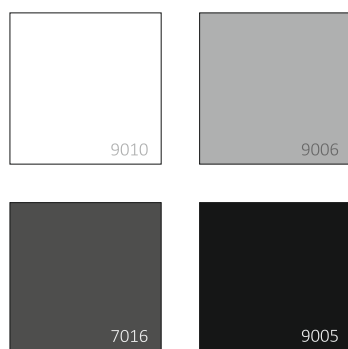

konstrukcja warianty