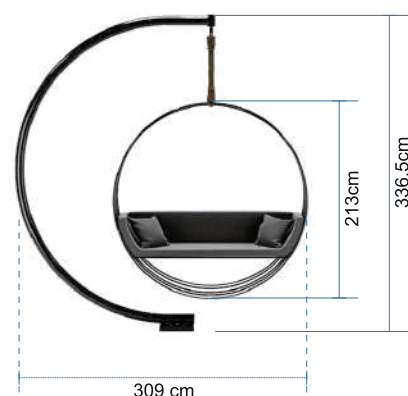

konstrukcja warianty

tkanina poduszek

*kolory produktów w rzeczywistości mogą różnić się od tych przedstawionych na fotografiach

wymiary

waga: 110 kg
| waga mebla ze stelażem
i poduchami

zestaw poduszek

1 x siedziskowa + 1 x oparciowa + 2 ozdobne

siedziskowa 178 x 75 x 43 cm 16 kg
oparciowa 167 x 12 x 33 cm 3 kg
ozdobna 40 x 10 x 40 cm 0,5 kg

| wymiary | szer. x głęb. x wys.

numer katalogowy

004 04-1

004 04-2

004 04-3

004 04-4